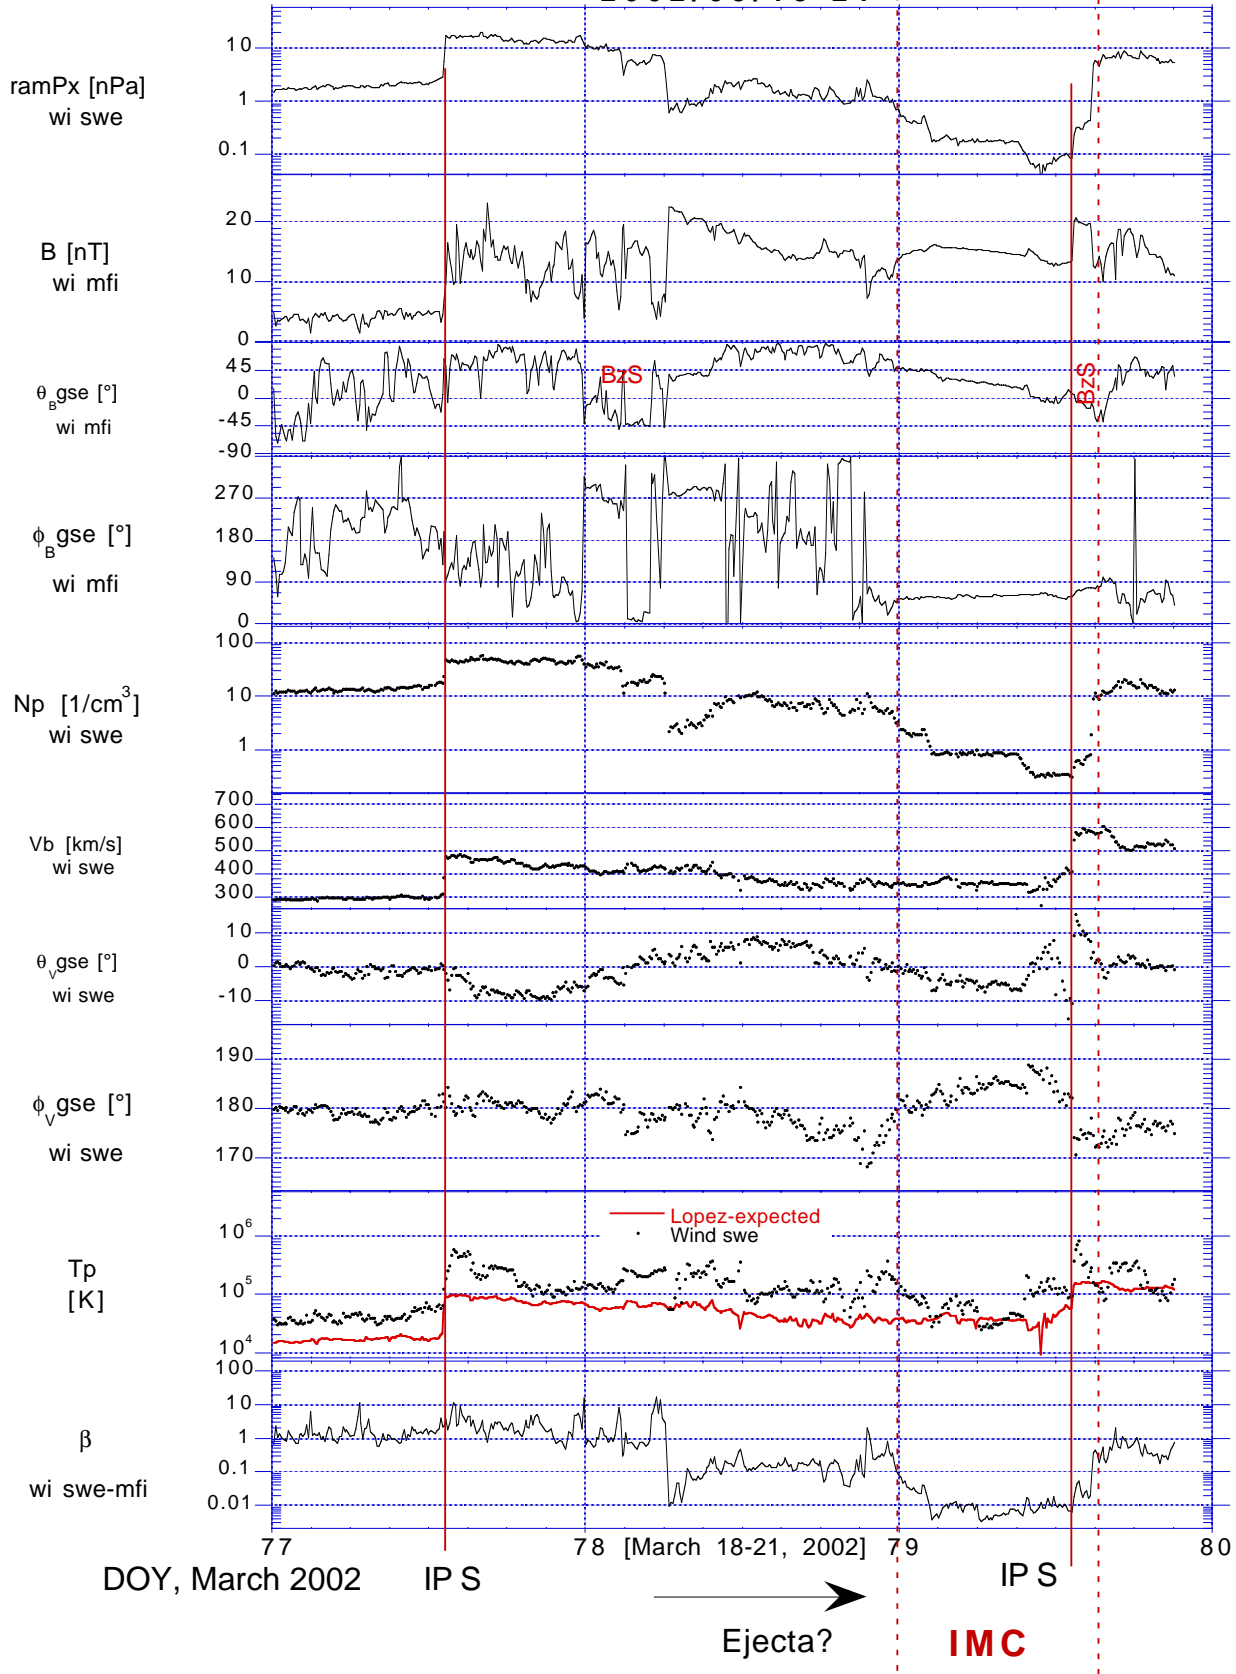

2002/03/18-21

Y_GSE(WI) ~ -80 RE