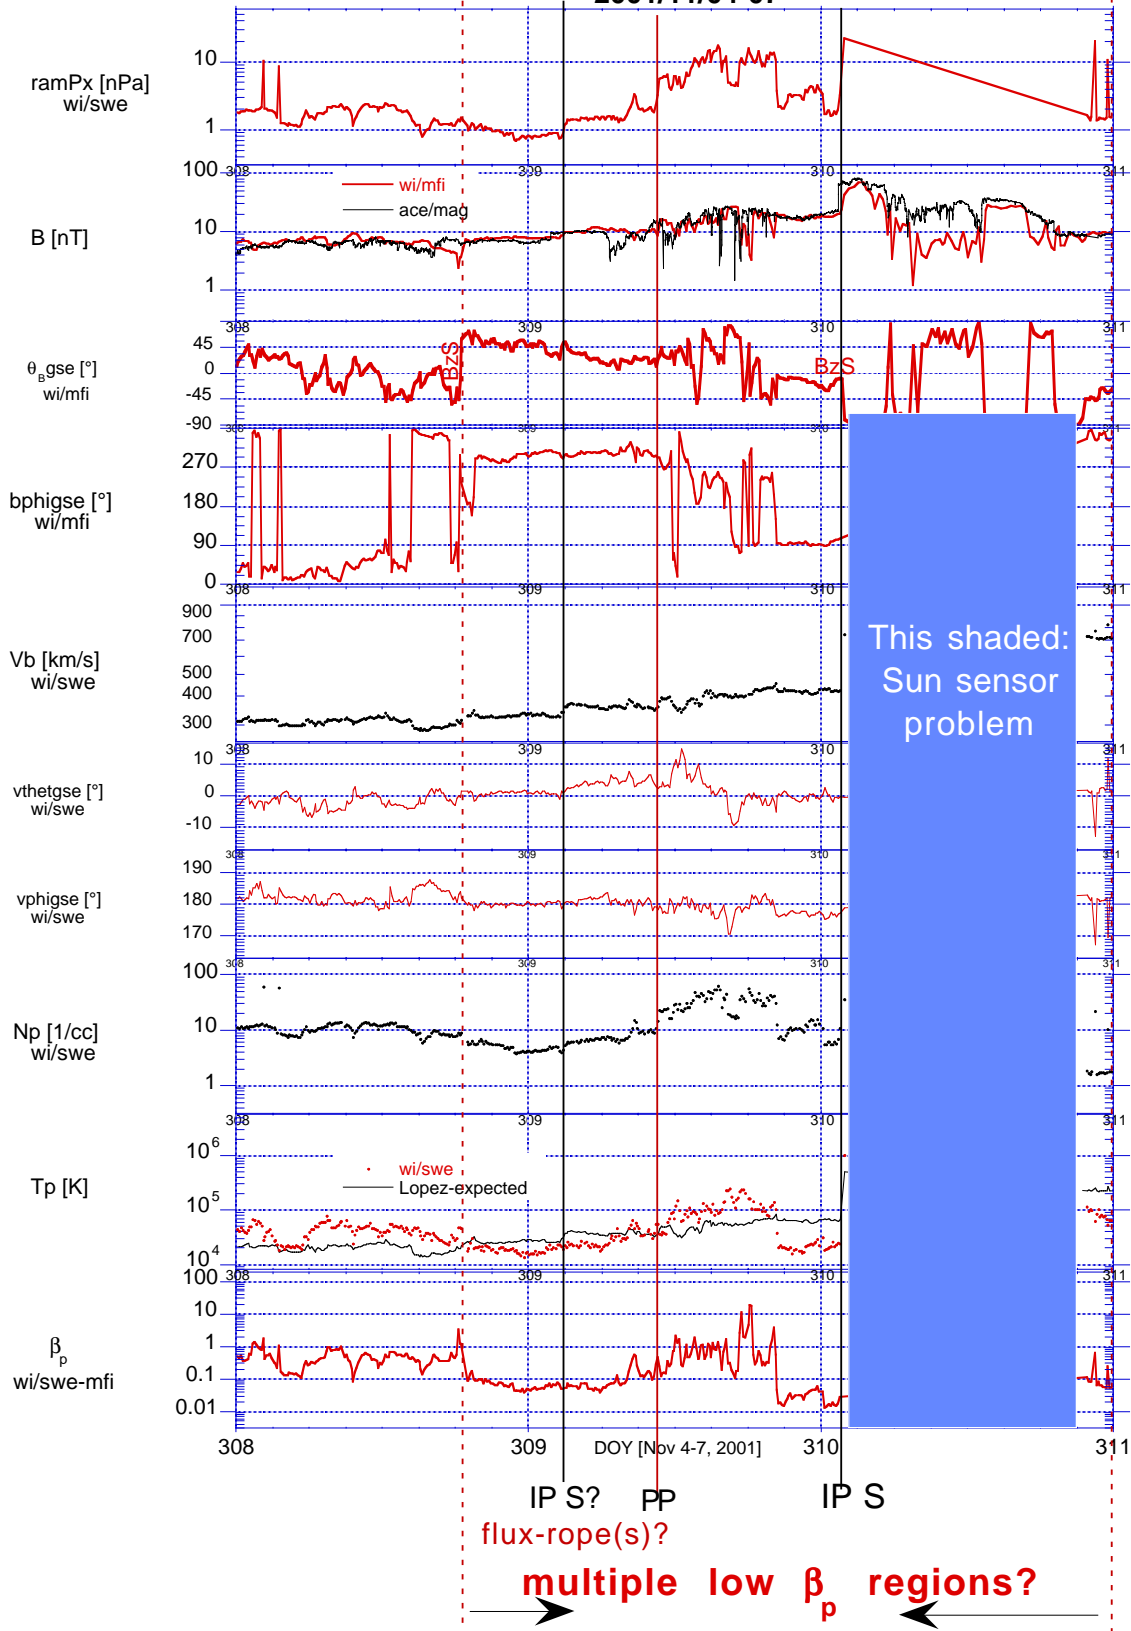

2001/11/04-07

DOY, Nov 2001

Y_GSE(WI) = -80 RE